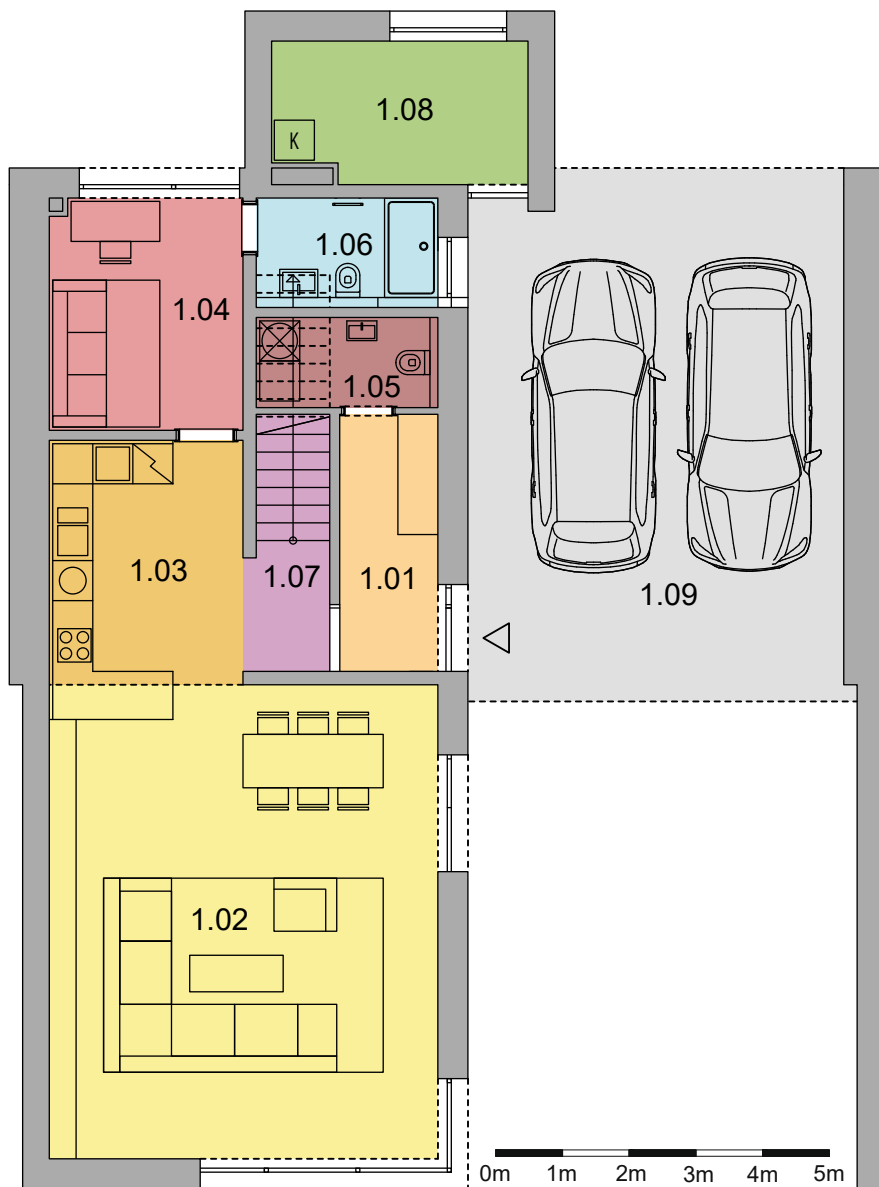

Dům RD 14 - 1.NP - 90,6 m² + 44,2 m²

1.NP		rozměry v m ²
1.01	ZÁDVEŘÍ	5,7
1.02	OBYTNÝ PROSTOR	41,3
1.03	KUCHYŇĚ	13,1
1.04	PRACOVNA	10,0
1.05	WC	3,7
1.06	KOUPELNA	4,5
1.07	SCHODIŠTĚ	4,4
1.08	SKLAD	7,9
CELKOVÁ PLOCHA		90,6
1.09	KRYTÁ PARK. STÁNÍ	44,2