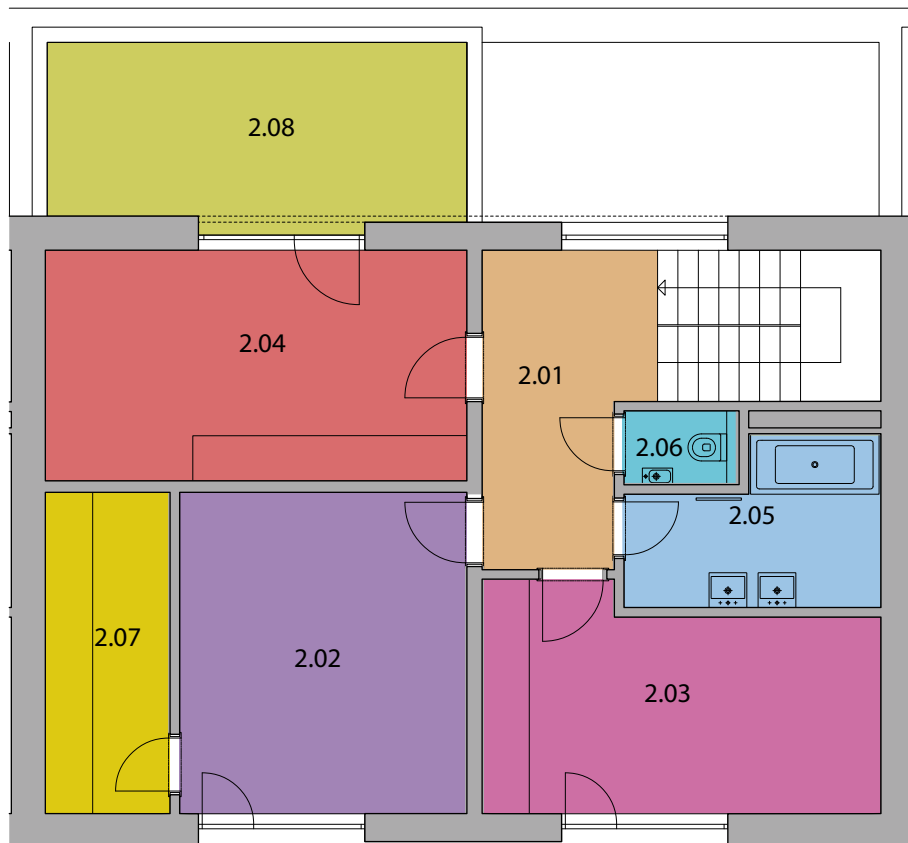

Dům RD 21 - 2.NP - 71 m² + 13,4 m²

2.NP	rozměry v m ²
2.01 CHODBA	8,5
2.02 LOŽNICE	16,1
2.03 LOŽNICE	14,5
2.04 LOŽNICE	17,0
2.05 KOUPELNA	6,4
2.06 WC	1,5
2.07 ŠATNA	7,0
2.08 TERASA	13,4
CELKOVÁ PLOCHA	71,0+13,4