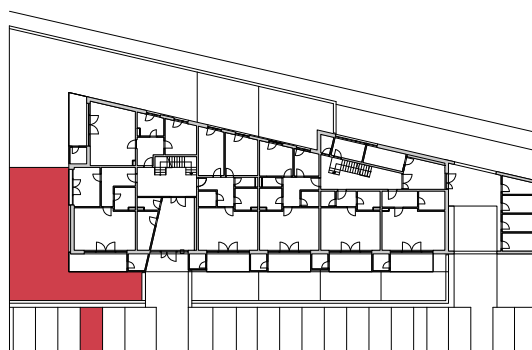

1.NP / 102 - 2+kk - 63,3 m²

BYT 102 2+kk rozměry v m ²	
■ OBYTNÝ PROSTOR	31,6
■ LOŽNICE	12,7
■ KOUPELNA	5,7
■ CHODBA	11,1
■ UŽITNÁ PLOCHA	61,1
■ ÚLOŽNÝ PROSTOR	3,8
■ TERASA	14,0
PŘEDZAHŘÁDKA	125,4
PARKOVACÍ STÁNÍ	č. 4