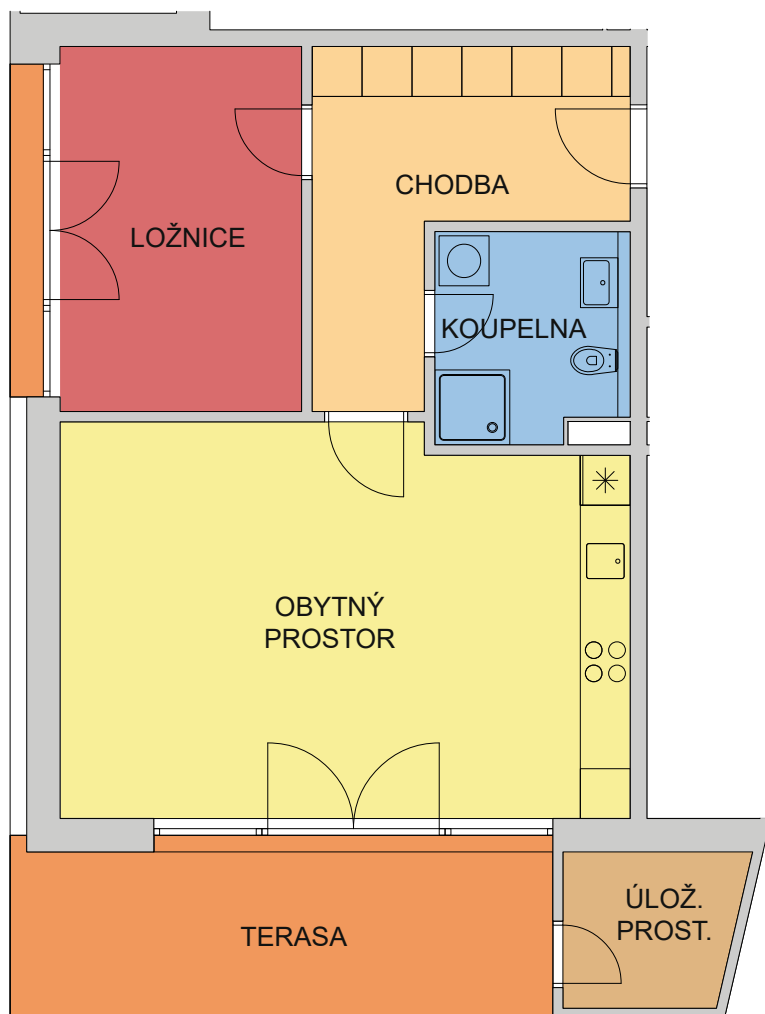

1.NP / 102 - 2+kk - 63,3 m²

BYT 102 2+kk rozměry v m ²	
■ OBYTNÝ PROSTOR	31,6
■ LOŽNICE	12,7
■ KOUPELNA	5,7
■ CHODBA	11,1
■ UŽITNÁ PLOCHA	61,1
■ ÚLOŽNÝ PROSTOR	3,8
■ TERASA	14,0
PŘEDZAHŘÁDKA	125,4
PARKOVACÍ STÁNÍ	č. 4