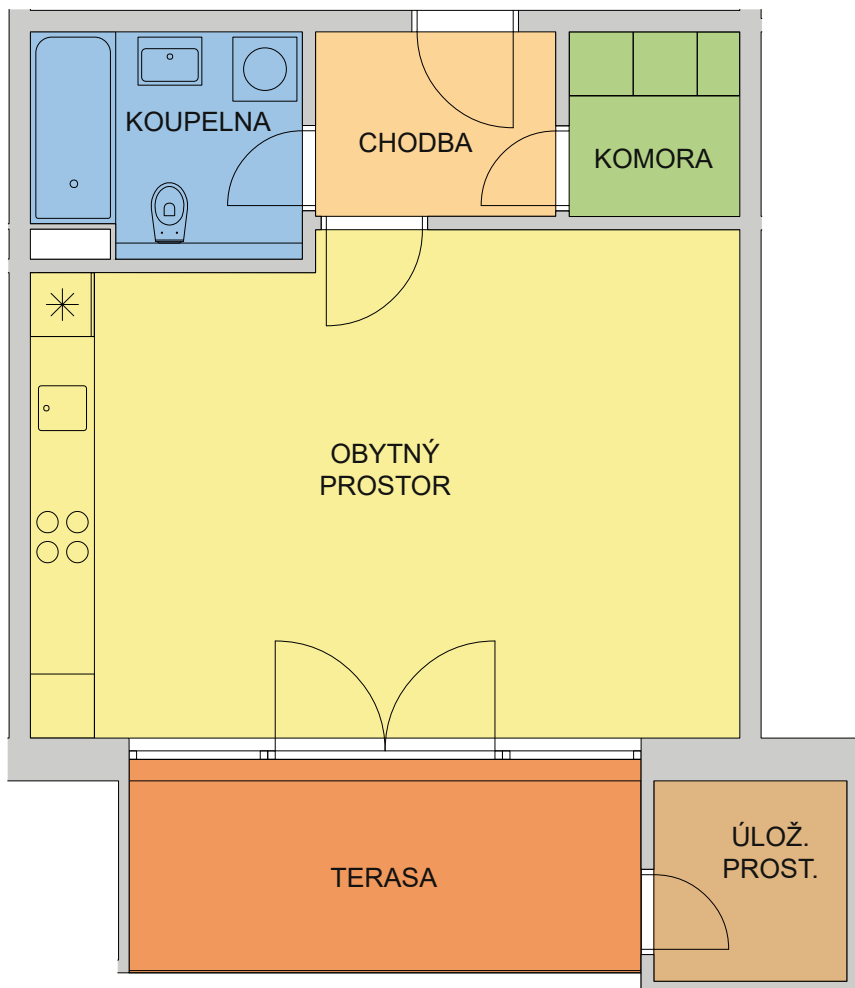

2.NP / 203 - 1+kk - 43,8 m²

BYT 203 1+kk		rozměry v m ²
■	OBYTNÝ PROSTOR	30,6
■	KOUPELNA	5,1
■	KOMORA	2,7
■	CHODBA	3,9
UŽITNÁ PLOCHA		42,3
■	ÚLOŽNÝ PROSTOR	3,4
■	TERASA	9,6
	PARKOVACÍ STÁNÍ	č. 7