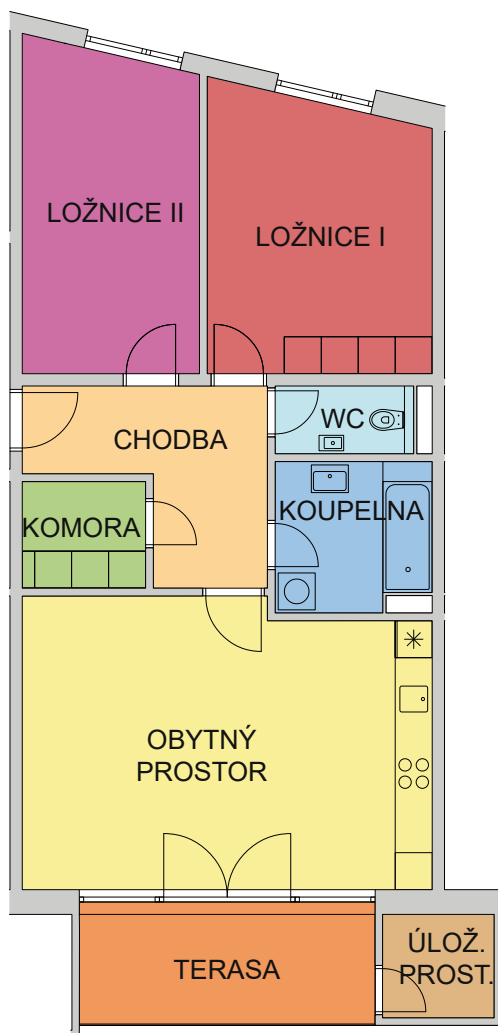

2.NP / 204 - 3+kk - 86,7 m²

0m 1m 2m 3m 4m 5m

BYT 204 3+kk rozměry v m²

OBYTNÝ PROSTOR	30,6
LOŽNICE I	16,0
LOŽNICE II	14,9
KOUPELNA	6,0
WC	2,4
KOMORA	3,4
CHODBA	9,1
UŽITNÁ PLOCHA	82,4
ÚLOŽNÝ PROSTOR	3,0
TERASA	9,6
PARKOVACÍ STÁNÍ	č. 10