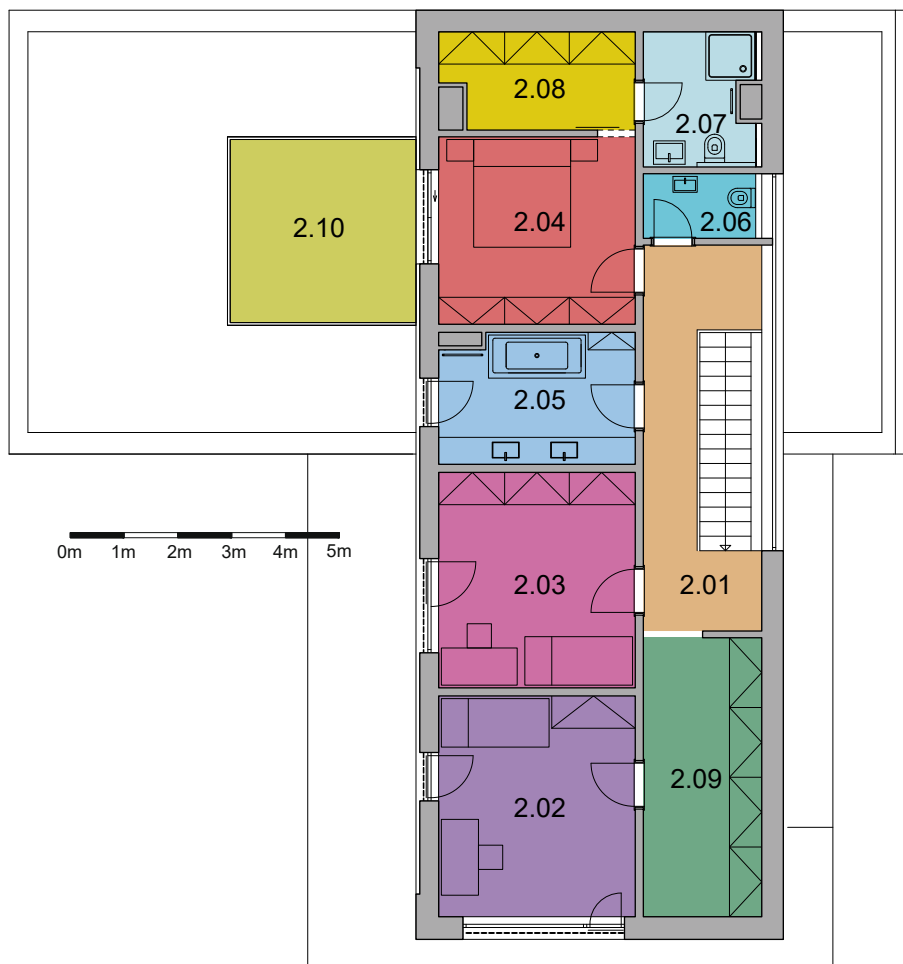

Dům RD 31 - 2.NP - 86,4 m² + 12,7 m²

2.NP	rozměry v m ²
2.01 CHODBA	10,8
2.02 LOŽNICE	14,9
2.03 LOŽNICE	14,6
2.04 LOŽNICE	12,7
2.05 KOUPELNA	8,6
2.06 WC	2,5
2.07 KOUPELNA	4,9
2.08 ŠATNA	6,1
2.09 ŠATNA	11,3
CELKOVÁ PLOCHA	86,4
2.10 TERASA	12,7